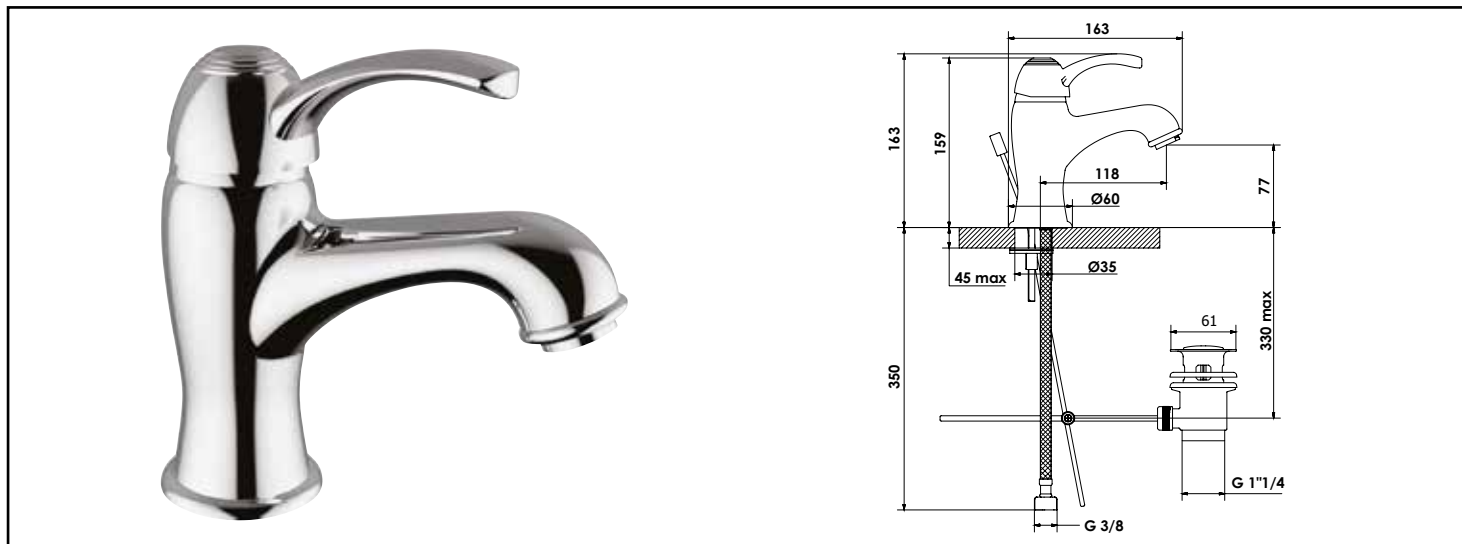

Référence : **3407**

## MITIGEUR DE LAVABO STAR'O - CARTOUCHE 40MM AVEC LIMITEUR DE DÉBIT - ROLF

■ UN DESIGN RÉTRO-CONTEMPORAIN.

■ INSTALLATION RAPIDE ET FACILE.

<b>DESCRIPTION</b>	Chromé - Manette métal. - Cartouche Ø40 mm avec limiteur de débit. - Bec fondu fixe avec aérateur anticalcaire. - 2 points de fixation. - Alimentation flexibles Pex avec ATEC 350mm. - Vidage laiton.
<b>CARACTÉRISTIQUES</b>	Chromé - Manette métal. - Cartouche Ø40 mm avec limiteur de débit. - Bec fondu fixe avec aérateur anticalcaire. - 2 points de fixation. - Alimentation flexibles Pex avec ATEC 350mm. - Vidage laiton.
<b>APPLICATIONS</b>	Robinetterie de lavabo
<b>CONDITIONS D'UTILISATION</b>	Pression maximum : 5 bar - Pression d'utilisation : 3 bar - Température maximum de l'eau : 80°C (176°F) - produit Conforme aux réglementations en vigueur
<b>COMPATIBILITÉ</b>	S'installe sur tous les types de lavabo
<b>PRÉCAUTION D'EMPLOI</b>	2 points de fixation. Livré avec flexibles Pex avec ATEC 350mm
<b>SPECIFICATIONS D'INSTALLATION</b>	Permet l'équipement sanitaire des salles de bains et cuisine.  Garantie 10 ans contre tout vice de fabrication y compris pour les cartouches - Cf conditions générales de vente
<b>PRESCRIPTION DE POSE</b>	Avant le montage nettoyer la tuyauterie pour éliminer toute impureté
<b>PRESCRIPTION D'ENTRETIEN</b>	Nettoyage à l'eau savonneuse avec un chiffon doux et bien sécher - Ne pas utiliser de produits nocifs, abrasifs ou chlorés